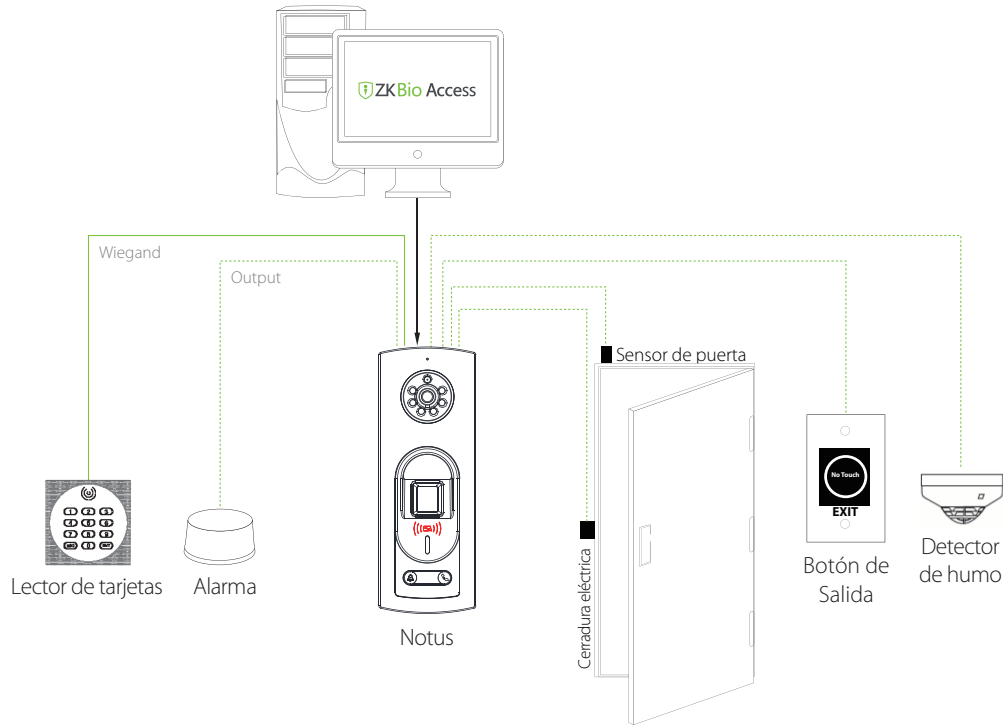

Configuración