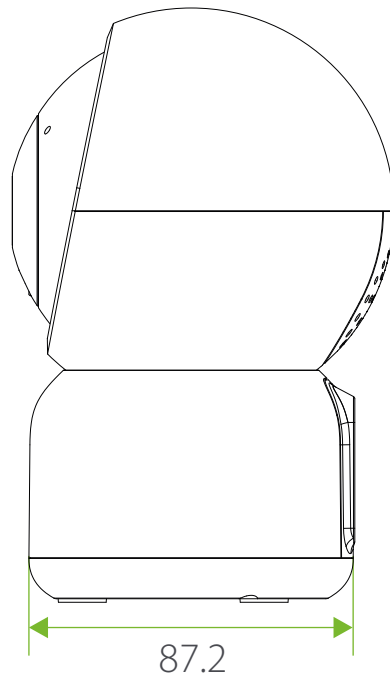

Dimensiones

www.zkteco.com

www.zktecolatinoamerica.com

Derechos de Autor © 2020, ZKTeco CO., LTD. Todos los derechos reservados.
ZKTeco puede, en cualquier momento y sin previo aviso, realizar cambios o mejoras en los productos y servicios o detener su producción o comercialización.
El logo ZKTeco y la marca son propiedad de ZKTeco CO., LTD.

V1.0 2020.07.14