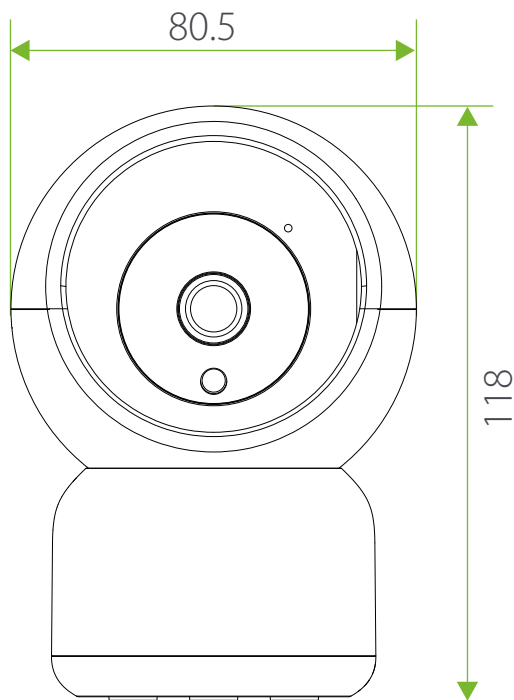

Dimensiones

www.zkteco.com

www.zktecolatinoamerica.com

Derechos de Autor © 2020, ZKTeco CO., LTD. Todos los derechos reservados.
ZKTeco puede, en cualquier momento y sin previo aviso, realizar cambios o mejoras en los productos y servicios o detener su producción o comercialización.
El logo ZKTeco y la marca son propiedad de ZKTeco CO., LTD.

V1.0 2020.07.14