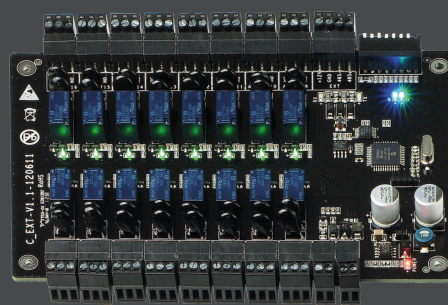

EC10

Controlador de Elevadores IP

EX16

Tarjeta de Expansión de 16 Pisos

El EC10 es un avanzado sistema de seguridad para elevadores que permite controlar el acceso a los pisos de un edificio, concediendo la entrada sólo a los usuarios autorizados.

Es posible solicitar la verificación de los usuarios habituales o visitantes por huella digital, tarjeta o contraseña y restringir el acceso por fechas y horas específicas.

El EC10 puede controlar un total de 10 pisos pero es posible expandir la capacidad agregando un máximo de 3 tarjetas de expansión EX16 de 16 pisos cada una para un control total de 58 pisos.

Especificaciones

EC10	
Pisos Soportados	10
Capacidad de Huellas	3,000
Capacidad de Tarjetas	30,000
Capacidad de Eventos	100,000
Comunicación	TCP/IP, RS485
Comunicación con EX16	RS485
Fuente de Alimentación	12V DC 1A
Tarjetas EX16 Soportadas	3
Dimensiones	242 x 95 x 60 mm
Peso Total	0.8 kg

EX16	
Pisos Soportados	16
Comunicación con EC10	RS485
Dirección RS485	Establecido con DIP Switch
Fuente de Alimentación	12V DC 1A
Dimensiones	160 x 106 mm
Peso Total	0.2 kg

Dimensiones

Diagrama de Aplicación