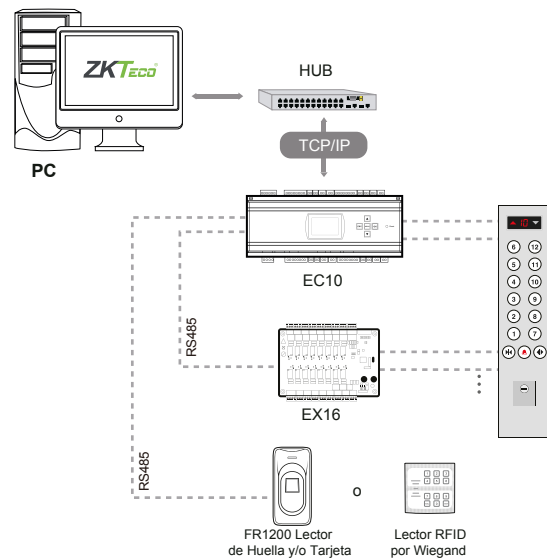

EC10

Controlador de Elevadores IP

EX16

Tarjeta de Expansión de 16 Pisos

El EC10 es un avanzado sistema de seguridad para elevadores que permite controlar el acceso a los pisos de un edificio, concediendo la entrada sólo a los usuarios autorizados.

El sistema es fácilmente escalable y permite establecer avanzadas configuraciones de acceso, convirtiendo un edificio convencional en un edificio inteligente de alta seguridad.

La solución EC10/EX16 también puede utilizarse para otras aplicaciones tales como el control de lockers, cajas de seguridad, gabinetes, mini-bodegas, entre muchas otras.

Especificaciones

EC10	
Pisos Soportados	10
Capacidad de Huellas	3,000
Capacidad de Tarjetas	30,000
Capacidad de Eventos	100,000
Comunicación	TCP/IP, RS485
Comunicación con EX16	RS485
Fuente de Alimentación	12V DC 1A
Tarjetas EX16 Soportadas	3
Dimensiones	242 x 95 x 60 mm
Peso Total	0.8 kg

EX16	
Pisos Soportados	16
Comunicación con EC10	RS485
Dirección RS485	Establecido con DIP Switch
Fuente de Alimentación	12V DC 1A
Dimensiones	160 x 106 mm
Peso Total	0.2 kg

Dimensiones

Diagrama de Aplicación