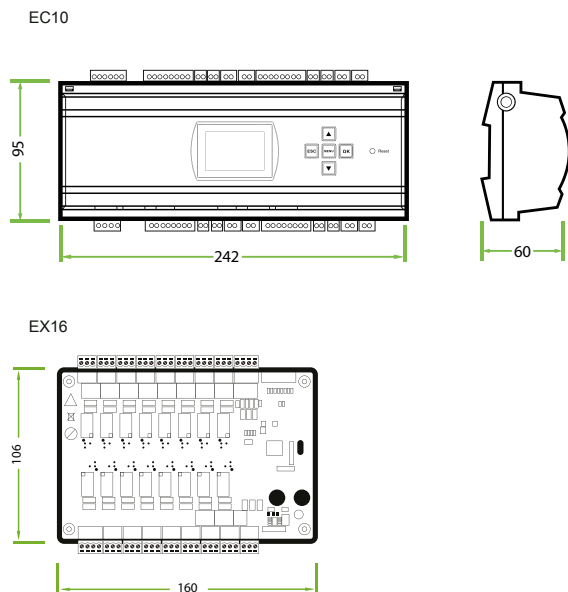

Especificaciones

EC10	
Pisos Soportados	10
Capacidad de Huellas	3,000
Capacidad de Tarjetas	30,000
Capacidad de Eventos	100,000
Comunicación	TCP/IP, RS485
Comunicación con EX16	RS485
Fuente de Alimentación	12V DC 1A
Tarjetas EX16 Soportadas	3
Dimensiones	242 x 95 x 60 mm
Peso Total	0.8 kg

EX16	
Pisos Soportados	16
Comunicación con EC10	RS485
Dirección RS485	Establecido con DIP Switch
Fuente de Alimentación	12V DC 1A
Dimensiones	160 x 106 mm
Peso Total	0.2 kg

Dimensiones

Diagrama de Aplicación